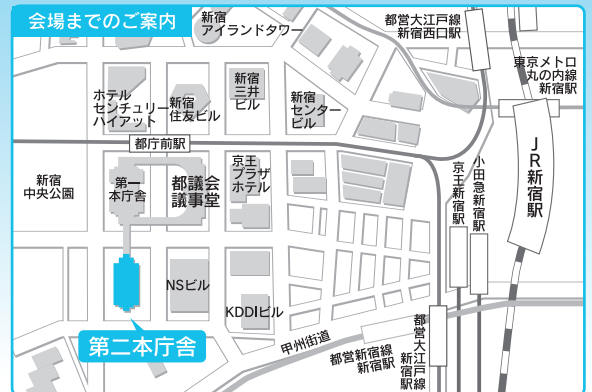

こんなとき、どうすればいいの？10のコト。

1 遺言書を作りたいの だけど、どうしたら 良いの？	2 親が認知症かも。成 年後見制度を利用し たいのだけど…。	3 契約書の内容をチェ ックしてほしい！	4 交通事故にあった が、どのような手続 きが必要？	5 事業を始めたいけど、 株式会社、NPO、… いろいろあるけどど う違うの？
6 外国人と結婚したい が、手続きがわから ない！	7 車庫証明の取得や名 義変更をしてもら いたい！	8 この仕事って営業許 可が必要なの？	9 私のホームページの 記事がそのまま利用 されている。著作権 侵害ではないの？	10 訪問販売で高い買い 物してしまった！ 解約できるの？

●各支部の無料相談会の日時、場所については裏面をご覧ください。

東京都行政書士会

〒153-0042 東京都目黒区青葉台三丁目1番6号 <http://www.tokyo-gyosei.or.jp>
市民相談センター TEL:03-5489-2411 行政書士ADRセンター東京 TEL:03-5489-7441
公益社団法人成年後見支援センターヒルフェ TEL:03-3476-5131